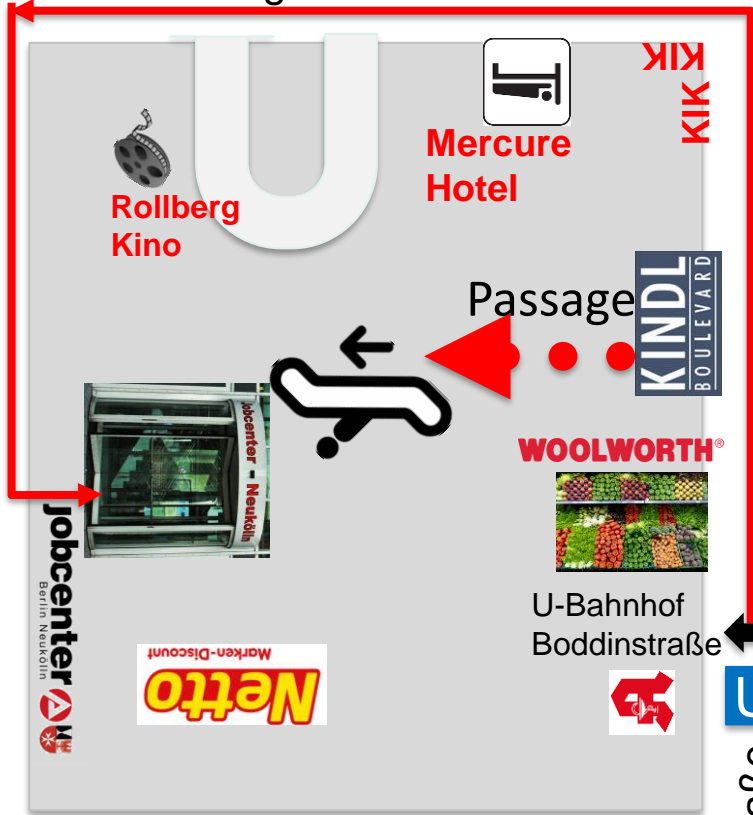

Haupteingang

Jobcenter Berlin Neukölln
Mainzer Str. 27
12053 Berlin

U8 Boddinstr.

www.berlin.de/jobcenter/neukoelln

030 5555 79 2222

Mainzer Straße

Rollbergstraße

Rossmann

Selchower Str.

Boddinstraße

Flughafenstraße

Hermannstraße
U8

Bäcker

U-Bahnhof
Boddinstraße

KIK
KIK

Mercure
Hotel

Passage

KINDL
BOULEVARD

WOOLWORTH®

U-Bahnhof
Boddinstraße

Rollberg
Kino

Jobcenter
Berlin Neukölln

Marken-Discount
Netto

U8

U8

Haupteingang: Mainzer Str. 27

Öffnungszeiten (1. – 6. Etage)

Montag: 08:00 – 12:30 Uhr

Dienstag: 08:00 – 12:30 Uhr

Mittwoch: nur mit Termin

Donnerstag: 08.00 – 11.30 Uhr,
(ab 11.30 Uhr nur für Menschen in Arbeit und
Maßnahme-Teilnehmer)