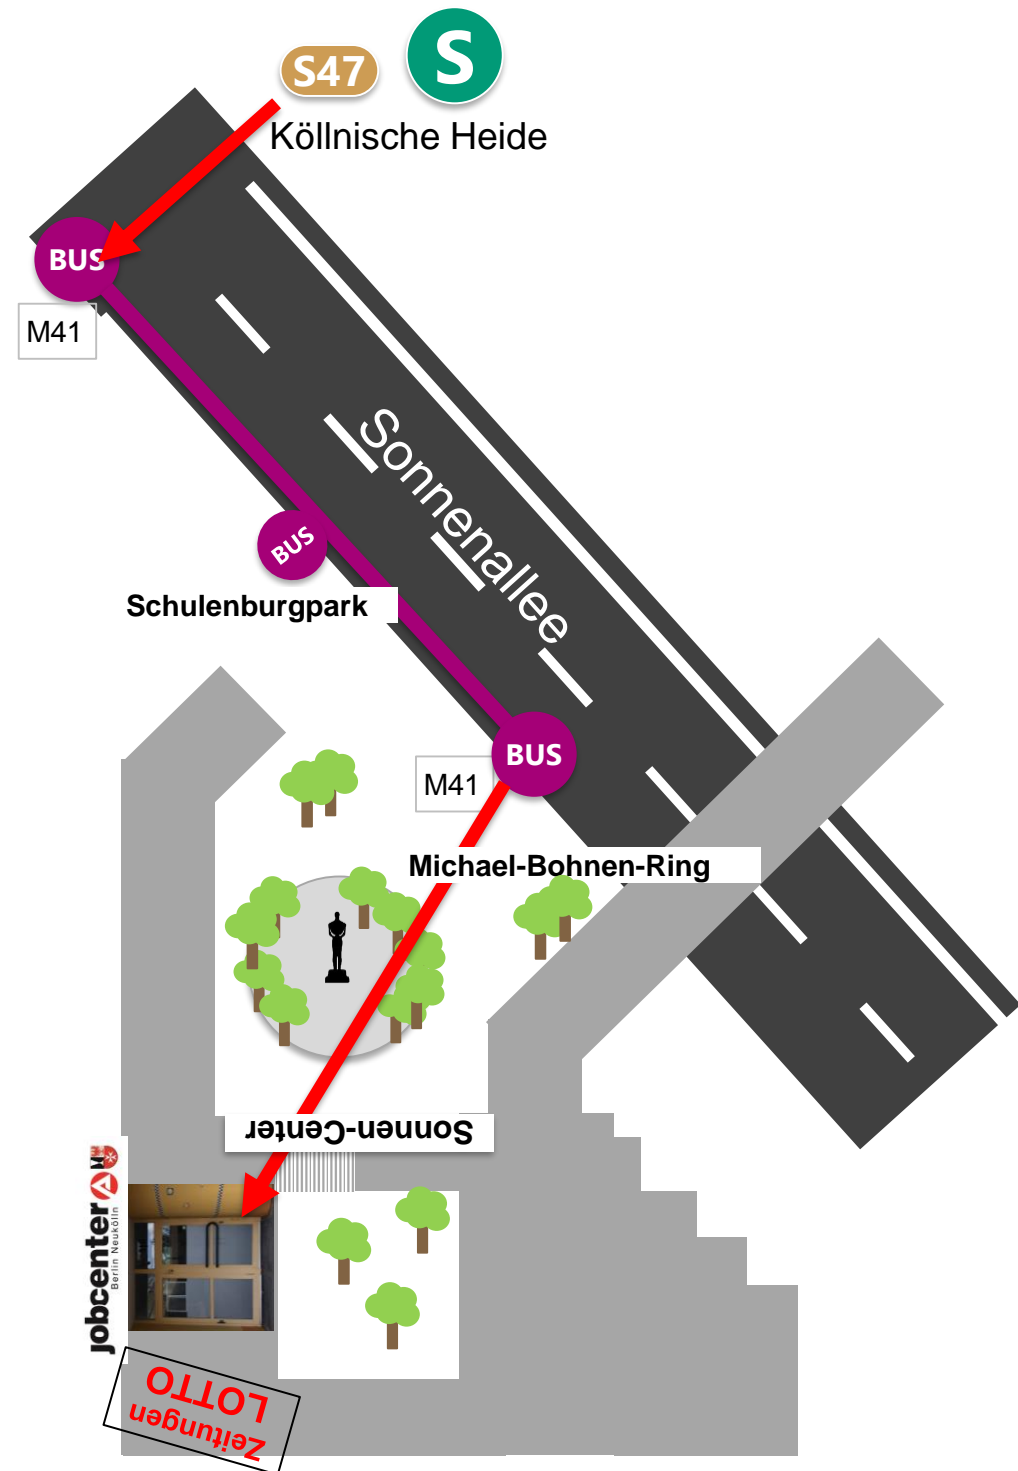

Eingang: Sonnenallee 318

Jobcenter Neukölln
Vor-Ort-Büro High-Deck-Siedlung
Sonnenallee 318
12057 Berlin

Michael-Bohnen-Ring

www.berlin.de/jobcenter/neukoelln

030 5555 79 2222

Eingang: Sonnenallee 318

Öffnungszeiten

Montag:	08:00-12:30 Uhr
Dienstag:	08:00-12:30 Uhr
Mittwoch:	nur mit Termin
Donnerstag:	08.00-11.30 Uhr, (ab 11.30 Uhr nur für Menschen in Arbeit und Maßnahme-Teilnehmer)
Freitag:	08:00-12:30 Uhr

Was machen wir im Jobcenter?